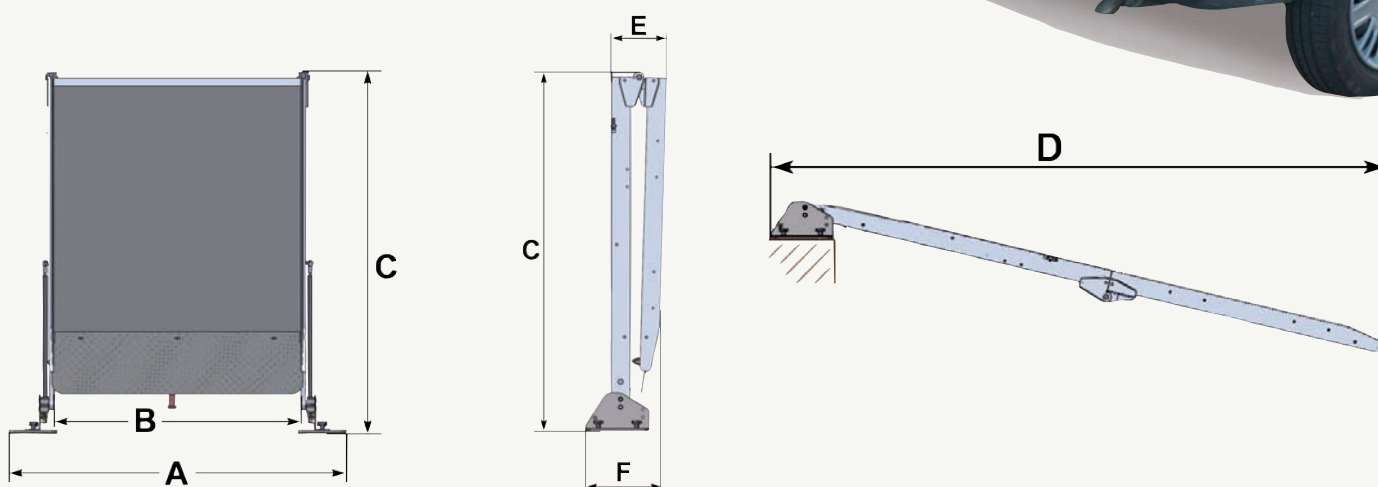

2

Due stadi

Two parts
Dos partes
Zwei Teile
Deux parts
Dvoudílná
Twee delen
Kaksiosainen
Δύο κομμάτια
מִיקְלָח יֵנֶשׁ
2 części
Dois partes
две фазы
Το deler
Iki parca

COD.	A mm	B mm	C mm	D mm	E mm	F mm	Kg.
100001	950	800	950	1800	155	210	27
100002	950	800	1060	2000	155	210	30
100003	950	800	1160	2200	155	210	32
100004	950	800	1370	2600	155	210	37